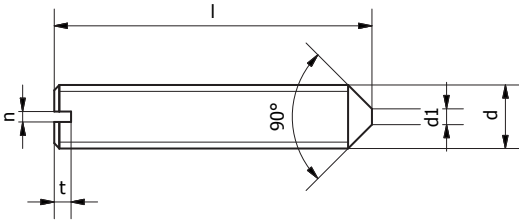

129

COD.

- ✓ DIN 553
- ✓ ISO 7434
- ✗ UNI 6117

GICP

VITI SENZA TESTA INTAGLIO CACCIAVITE ESTR. A PUNTA
SLOTTED SOCKET SET SCREWS WITH CONE POINT
GEWINDESTIFTE MIT SCHLITZ UND SPITZE
VIS SANS TETE FENDUE A BOUT POINTU

Dimensions in mm

| d Filetto/Thread | M3 | M4 | M5 | M6 | M8 | M10 | M12 | M14 | M16 | M20 |
|------------------|-----|------|------|-----|-----|-----|-----|--------------------------|-----|-----|
| t | 0,8 | 1,12 | 1,28 | 1,6 | 2 | 2,4 | 2,8 | A RICHIESTA ON DEMAND | | |
| n | 0,4 | 0,6 | 0,8 | 1 | 1,2 | 1,7 | 2 | | | |
| l max | 15 | 20 | 25 | 30 | 40 | 50 | 60 | | | |
| d1 | 0,3 | 0,4 | 0,5 | 1,5 | 2 | 2,5 | 3 | | | |

CODE EXAMPLE:

129 + material + thread + pitch + length + color

GICP M6x20 Al7075 white = 129106020B

GICP M8x30 Ti GR5 blue = 129508030K

41

LS
TITANIUM