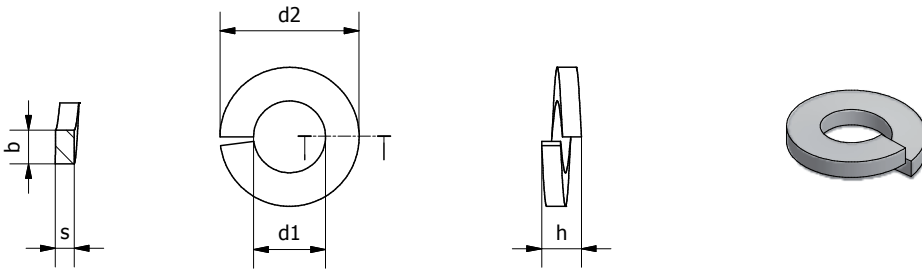

- ✓ DIN 127
- ✗ UNI 1751

**RNDGR**

## RONDELLE GROWER

*SPRING LOCK WASHERS WITH SQUARE ENDS*

*FEDERRINGE GLATT MIT RECHTECKIGEM QUERSCHNITT*

*RONDELLES ELASTIQUES SANS BEC*

**Dimensions in mm**

per viti for screw	M3	M4	M5	M6	M8	M10	M12	M14	M16	M20
d1	3,1	4,1	5,1	6,1	8,1	10,2	12,2	A RICHIESTA ON DEMAND		
d2 max	6,2	7,6	9,2	11,8	14,8	18,1	21,1			
b	1,3	1,5	1,8	2,5	3	3,5	4			
h max	2,1	2,5	3,2	4,2	5,4	5,9	6,8			
s	0,8	0,9	1,2	1,6	2	2,2	2,5			

**CODE EXAMPLE:**

**338** + material + diam + thread + length + color

RNDGR M6x20 AI7075 white = 338106020B